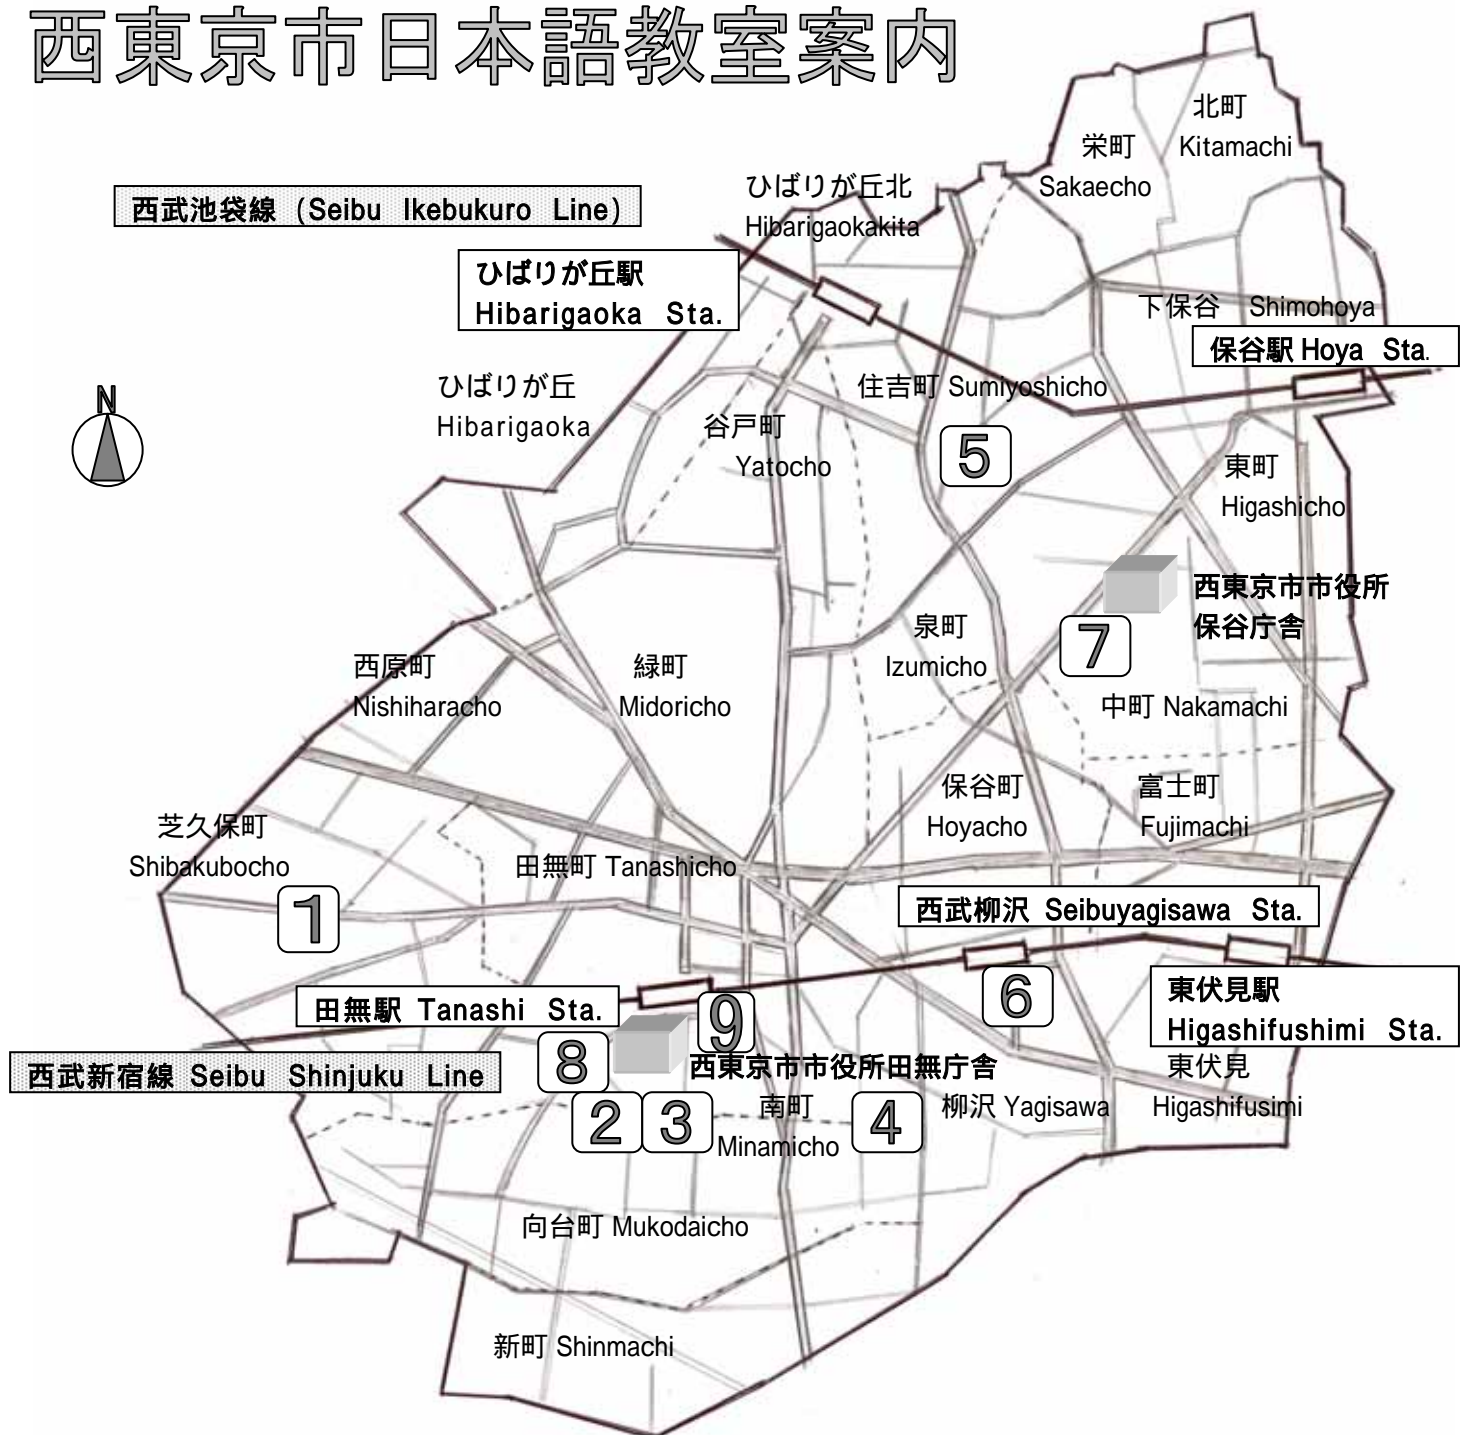

Japanese Language Classes in Nishitokyo-shi

にしとうきょうしにほんごきょうしつあんない 西東京市日本語教室案内

	SUN 日曜	MON 月曜	TUE 火曜	WED 水曜	THU 木曜	FRI 金曜	SAT 土曜
芝久保日本語教室							13:00~14:30
田無国際交流サークル・田無教室				10:00~11:30			
田無国際交流サークル・夜間クラス		19:00~20:30					
西東京市国際交流協会		10:30~12:00	10:30~12:00			10:30~12:00	
西東京にほんご教室 NiNiC							14:00~16:00
『日本語』で交流・虹の会・火曜日			19:00~21:00				
『日本語』で交流・虹の会・金曜日						10:30~12:30	
西東京友愛協会(FAN)			10:00~12:00				
日本語を話す会					10:00~12:00		